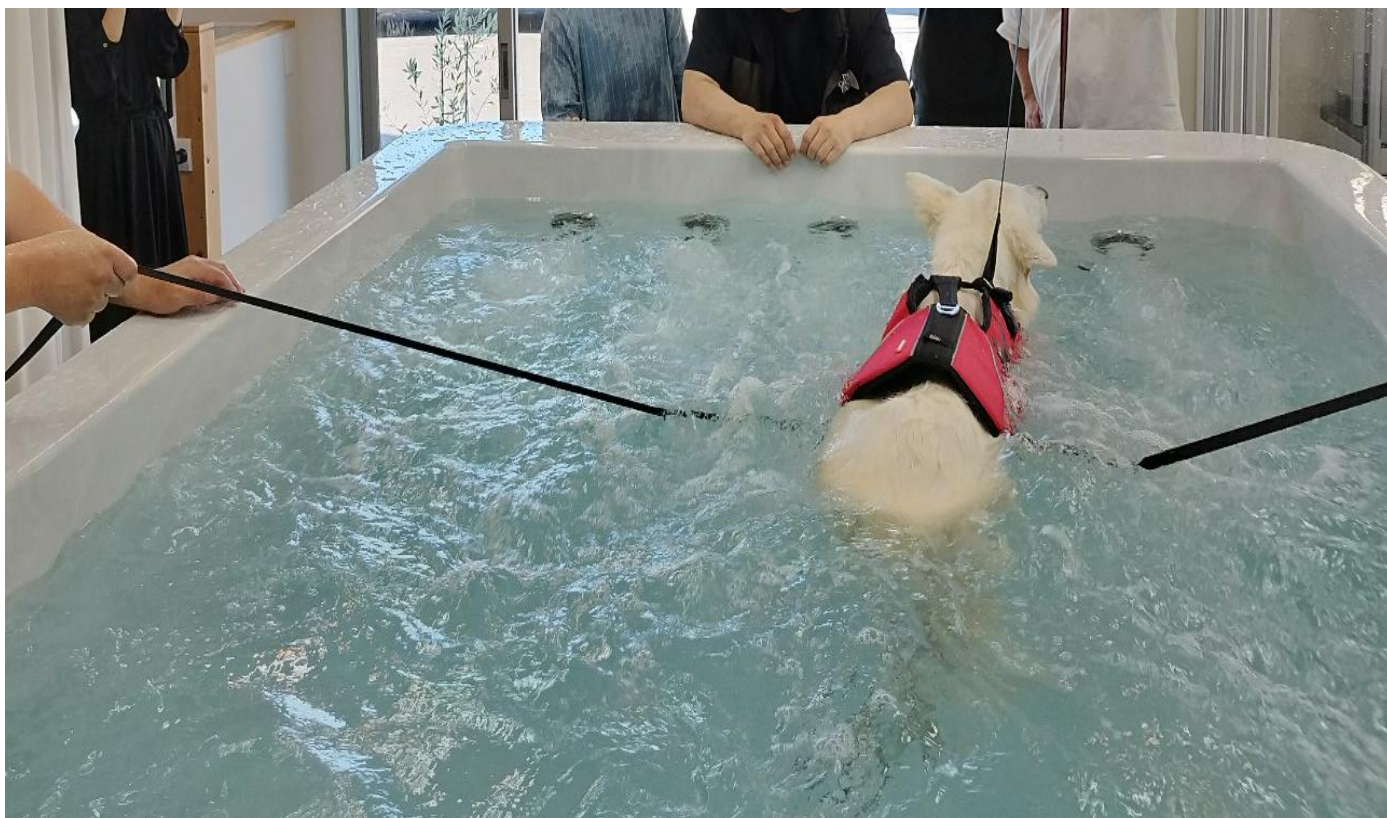

# Hydro セラピー 【流水 DOG プール】

犬のハイドロセラピーは、股関節形成不全などの関節疾患、神経疾患、関節炎などの慢性疾患で運動が困難な犬のリハビリテーションに効果的で有効とされています。

# Hydro セラピー 【流水 DOG プール】

# Hydroセラピー【流水 DOG プール】

**JPPC**  
Japan pool project club

JPPC (Japan Pool Project Club) 目的:「愛犬の健康維持・増進・増強及び健康寿命延伸を図ることを目指す」  
JPPCでは、水はあらゆる生命の源であり、健康に欠かせない重要な役割を担っているものと考えております。

飼い主にとっても愛犬や愛猫にとっても1番よいことは、そもそも病気にならないことだと思います。愛犬や愛猫の状態をしっかりと観察し適度な運動や適切な食事量を維持したりすることで病気の予防を行いましょう。

# Hydro セラピー 【流水 DOG プール】

地上では体に重力がかかりますが、水の中は浮力（浮き上がる力）があるので、弱った個所にも負担をかけずに刺激を与え、鍛えることができます。