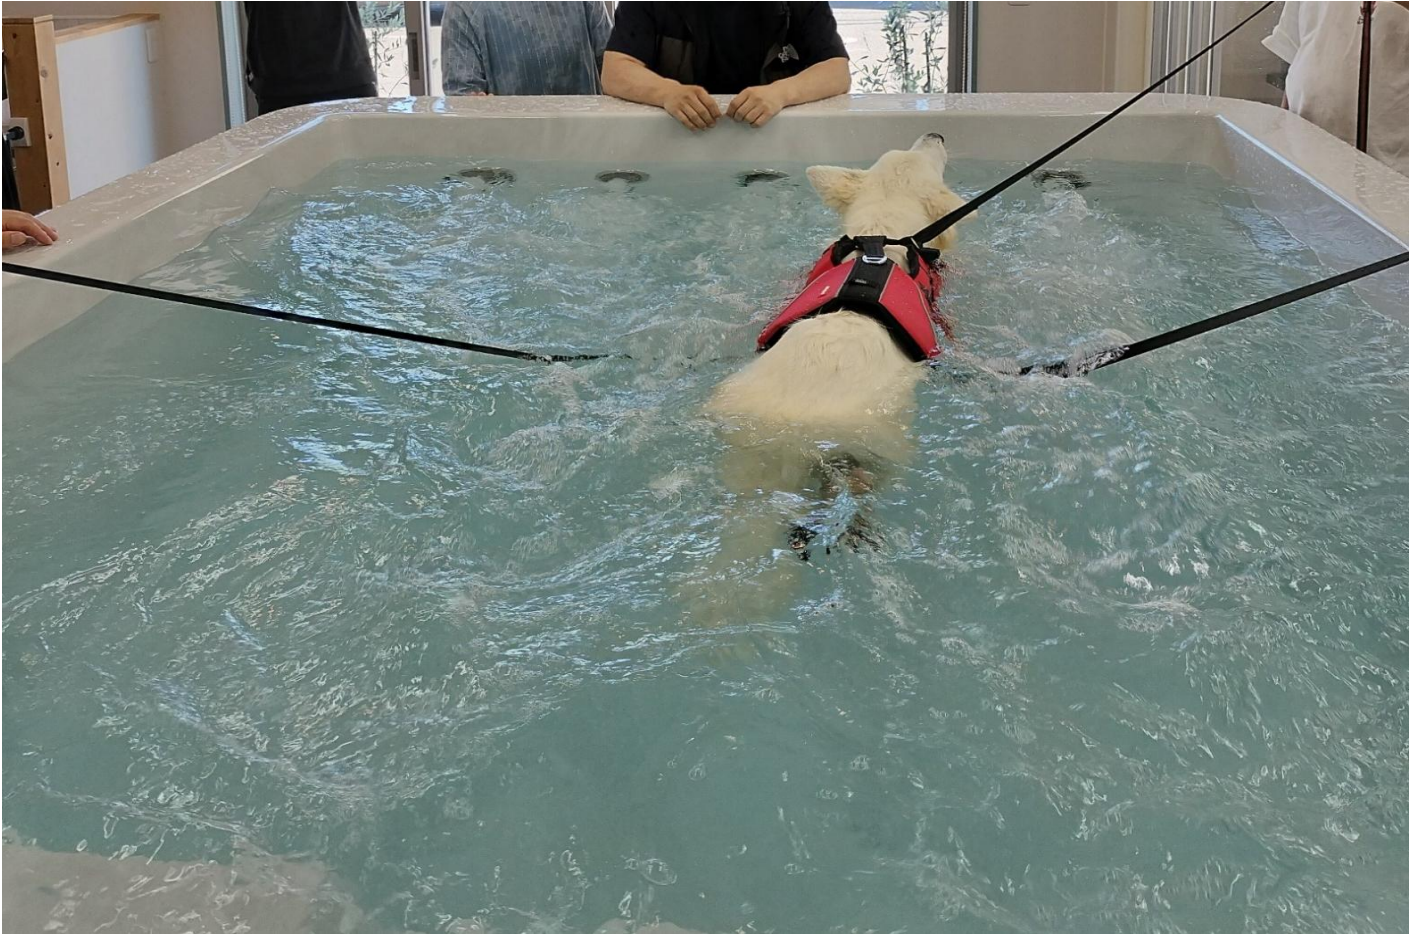

# Hydroセラピー【流水 DOG プール】

**JPPC**  
Japan pool project club

JPPC (Japan Pool Project Club) 目的:「愛犬の健康維持・増進・増強及び健康寿命延伸を図ることを目指す」  
JPPCでは、水はあらゆる生命の源であり、健康に欠かせない重要な役割を担っているものと考えております。

# Hydro セラピー 【流水 DOG プール】

**JPPC**  
Japan pool project club

ハイドロセラピーは、水を利用した施術法でペットの健康やリハビリテーションに効果的です。

糖尿病は、人間では七大生活習慣病の1つとされていて、犬や猫でも発症するということです。

# Hydro セラピー 【流水 DOG プール】

犬のハイドロセラピーは、股関節形成不全などの関節疾患、神経疾患、関節炎などの慢性疾患で運動が困難な犬のリハビリテーションに効果的で有効とされています。

# Hydro セラピー 【流水 DOG プール】

地上では体に重力がかかりますが、水の中は浮力（浮き上がる力）があるので、弱った個所にも負担をかけずに刺激を与え、鍛えることができます。