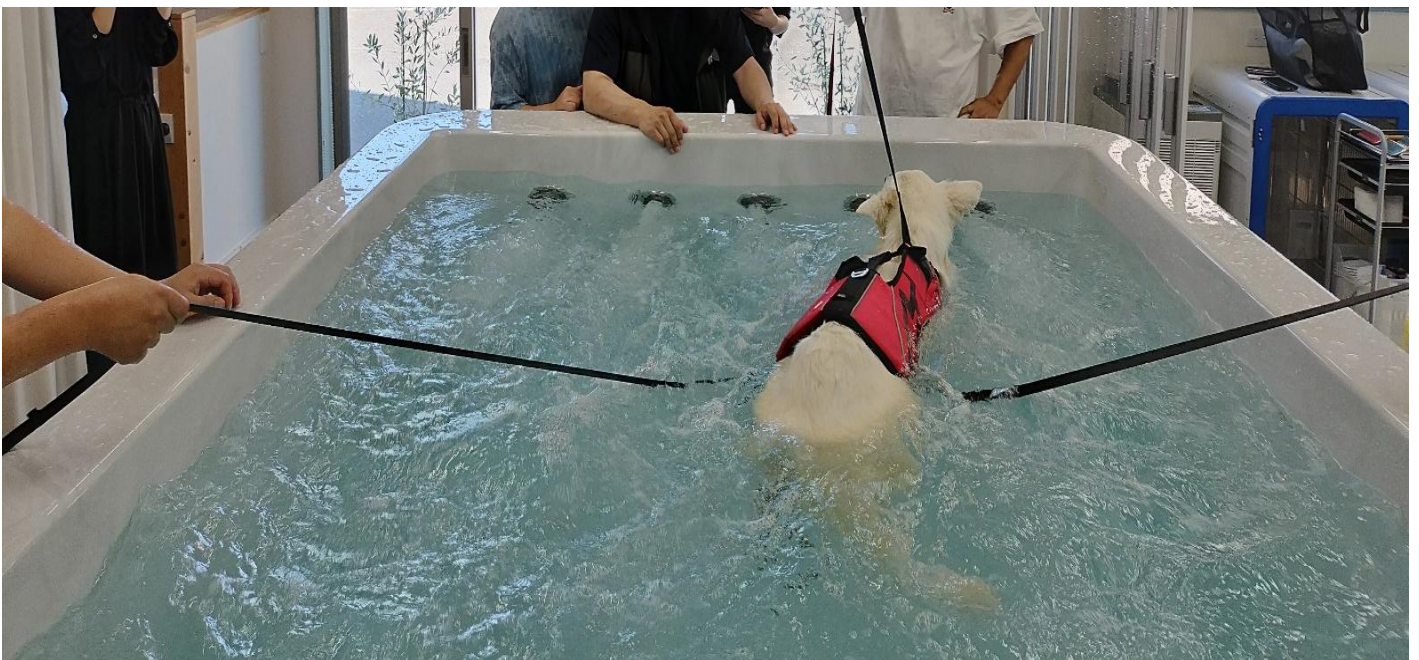

# Hydroセラピー【流水 DOG プール】

**JPPC**  
Japan pool project club

JPPC (Japan Pool Project Club) 目的:「愛犬の健康維持・増進・増強及び健康寿命延伸を図ることを目指す」  
JPPCでは、水はあらゆる生命の源であり、健康に欠かせない重要な役割を担っているものと考えております。

# Hydro セラピー 【流水 DOG プール】

**JPPC**  
Japan pool project club

ハイドロセラピーは、水を利用した施術法でペットの健康やリハビリテーションに効果的です。

糖尿病は、人間では七大生活習慣病の1つとされていて、犬や猫でも発症するということです。

# Hydro セラピー 【流水 DOG プール】

犬のハイドロセラピーは、股関節形成不全などの関節疾患、神経疾患、関節炎などの慢性疾患で運動が困難な犬のリハビリテーションに効果的で有効とされています。

# Hydro セラピー 【流水 DOG プール】

地上では体に重力がかかりますが、水の中は浮力（浮き上がる力）があるので、弱った個所にも負担をかけずに刺激を与え、鍛えることができます。