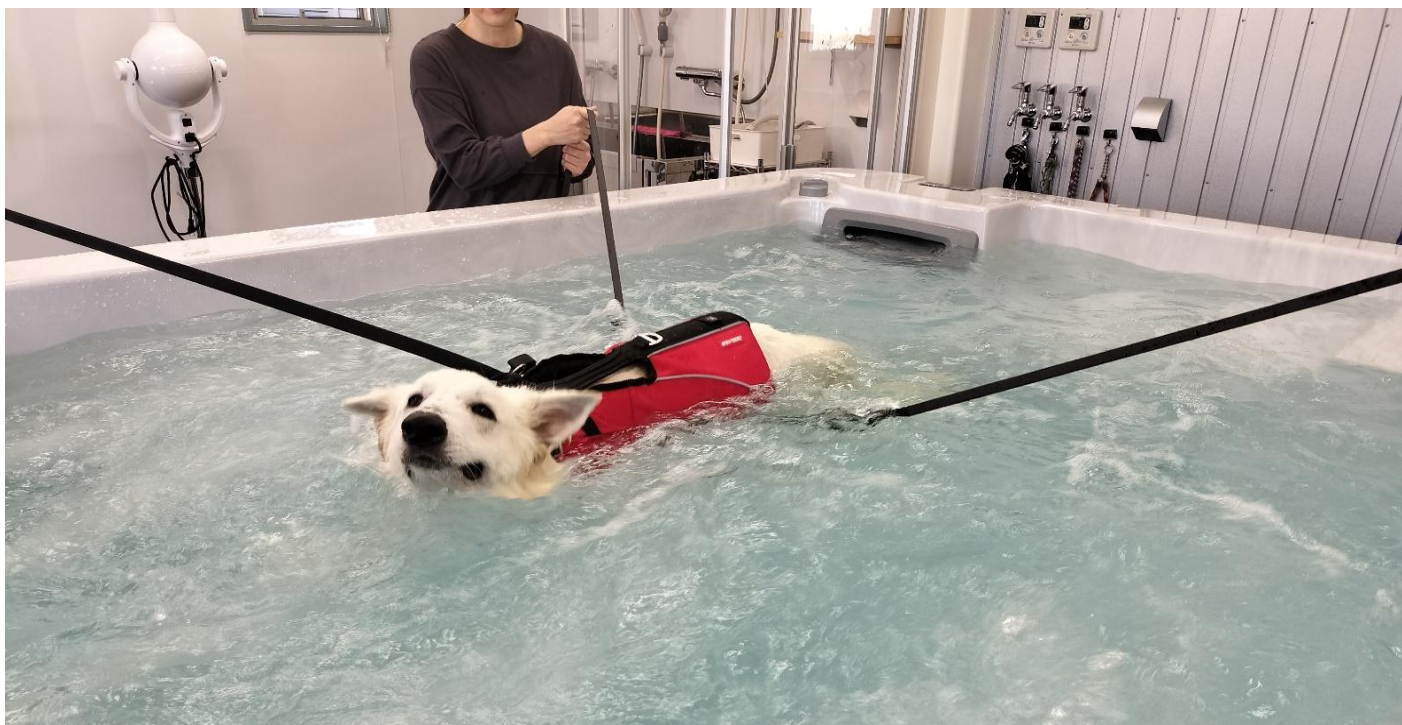

# Hydroセラピー【流水 DOG プール】

**JPPC**  
Japan pool project club

JPPC (Japan Pool Project Club) 目的:「愛犬の健康維持・増進・増強及び健康寿命延伸を図ることを目指す」  
JPPCでは、水はあらゆる生命の源であり、健康に欠かせない重要な役割を担っているものと考えております。

# Hydro セラピー 【流水 DOG プール】

**JPPC**  
Japan pool project club

ハイドロセラピーは、水を利用した施術法でペットの健康やリハビリテーションに効果的です。

糖尿病は、人間では七大生活習慣病の1つとされていて、犬や猫でも発症するということです。

# Hydro セラピー 【流水 DOG プール】

犬のハイドロセラピーは、股関節形成不全などの関節疾患、神経疾患、関節炎などの慢性疾患で運動が困難な犬のリハビリテーションに効果的で有効とされています。

# Hydro セラピー 【流水 DOG プール】

地上では体に重力がかかりますが、水の中は浮力（浮き上がる力）があるので、弱った個所にも負担をかけずに刺激を与え、鍛えることができます。