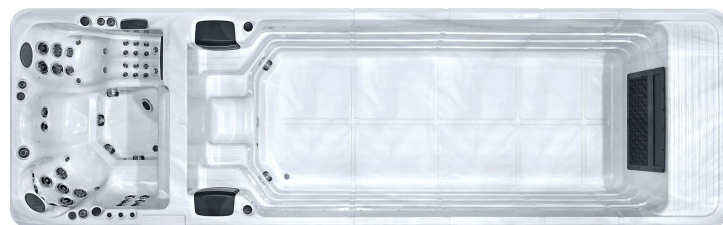

Size2: 4800*2280*1500mm

Size3: 5800*2280*1500mm

Size4: 6800*2280*1500mm

Size5: 7800*2280*1500mm

Size6: 8800*2280*1500mm

Size7: 9800*2280*1500mm

*3*3.0HP Massage Jet, 1*1.0 circulation pump(SPA)

*1*3.0HP Swim Jet

Propeller Swim SPA - Dual zone SR8821 series

47 jets

1 lounges + 3 seats(SPA part)

Size1: 5800*2280*1500mm

Size2: 6800*2280*1500mm

Size3: 7800*2280*1500mm

Size4: 8800*2280*1500mm

Size5: 9800*2280*1500mm

Size6: 10800*2280*1500mm

Size7: 11800*2280*1500mm

*2*2.0HP Massage Jet, 1*0.53 circulation pump(SPA)

*2*3.73HP Propeller, 1*1.0 circulation pump(Swim)

Swim SPA - Dual zone SR8822 series

50 jets

1 lounges + 3 seats(SPA part)